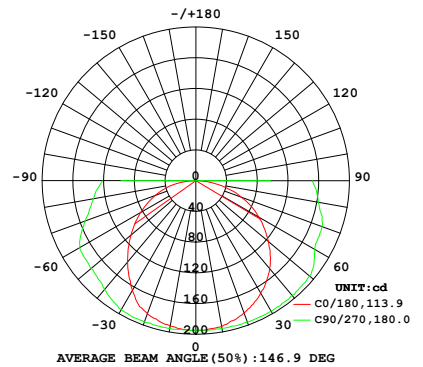

Descripción:	Lámpara T8 de LED
Modelo:	EVERTUBE
Flujo Luminoso:	1600 lm
Temperatura de Color:	6 500 K
Ángulo de Haz:	360°
IRC:	74
Eficiencia:	91 lm/W
Tensión de Alimentación:	90 - 290 V~
Corriente:	0,19 - 0,06 A
Frecuencia:	50/60 Hz
Potencia:	17 W
Consumo de energía:	17 Wh
Factor de Potencia:	0.9
Vida media:	40 000 Horas
Temperatura Ambiente:	-20 a 40 °C
Humedad Relativa:	10 - 90%
Grado IP:	IP40
Uso:	Interiores
Garantía:	3 años
Material de Cuerpo:	Polycarbonato
Color de Cuerpo:	Blanco