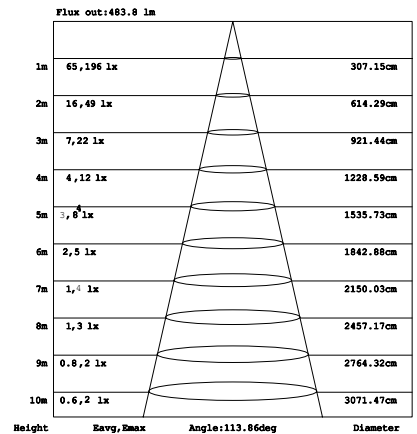

Descripción:	Lámpara T8 de LED
Modelo:	EVERTUBE
Flujo Luminoso:	1600 lm
Temperatura de Color:	6 500 K
Ángulo de Haz:	360°
IRC:	74
Eficiencia:	91 lm/W
Tensión de Alimentación:	90 - 290 V~
Corriente:	0,19 - 0,06 A
Frecuencia:	50/60 Hz
Potencia:	17 W
Consumo de energía:	17 Wh
Factor de Potencia:	0.9
Vida media:	40 000 Horas
Temperatura Ambiente:	-20 a 40 °C
Humedad Relativa:	10 - 90%
Grado IP:	IP40
Uso:	Interiores
Garantía:	3 años
Material de Cuerpo:	Polycarbonato
Color de Cuerpo:	Blanco